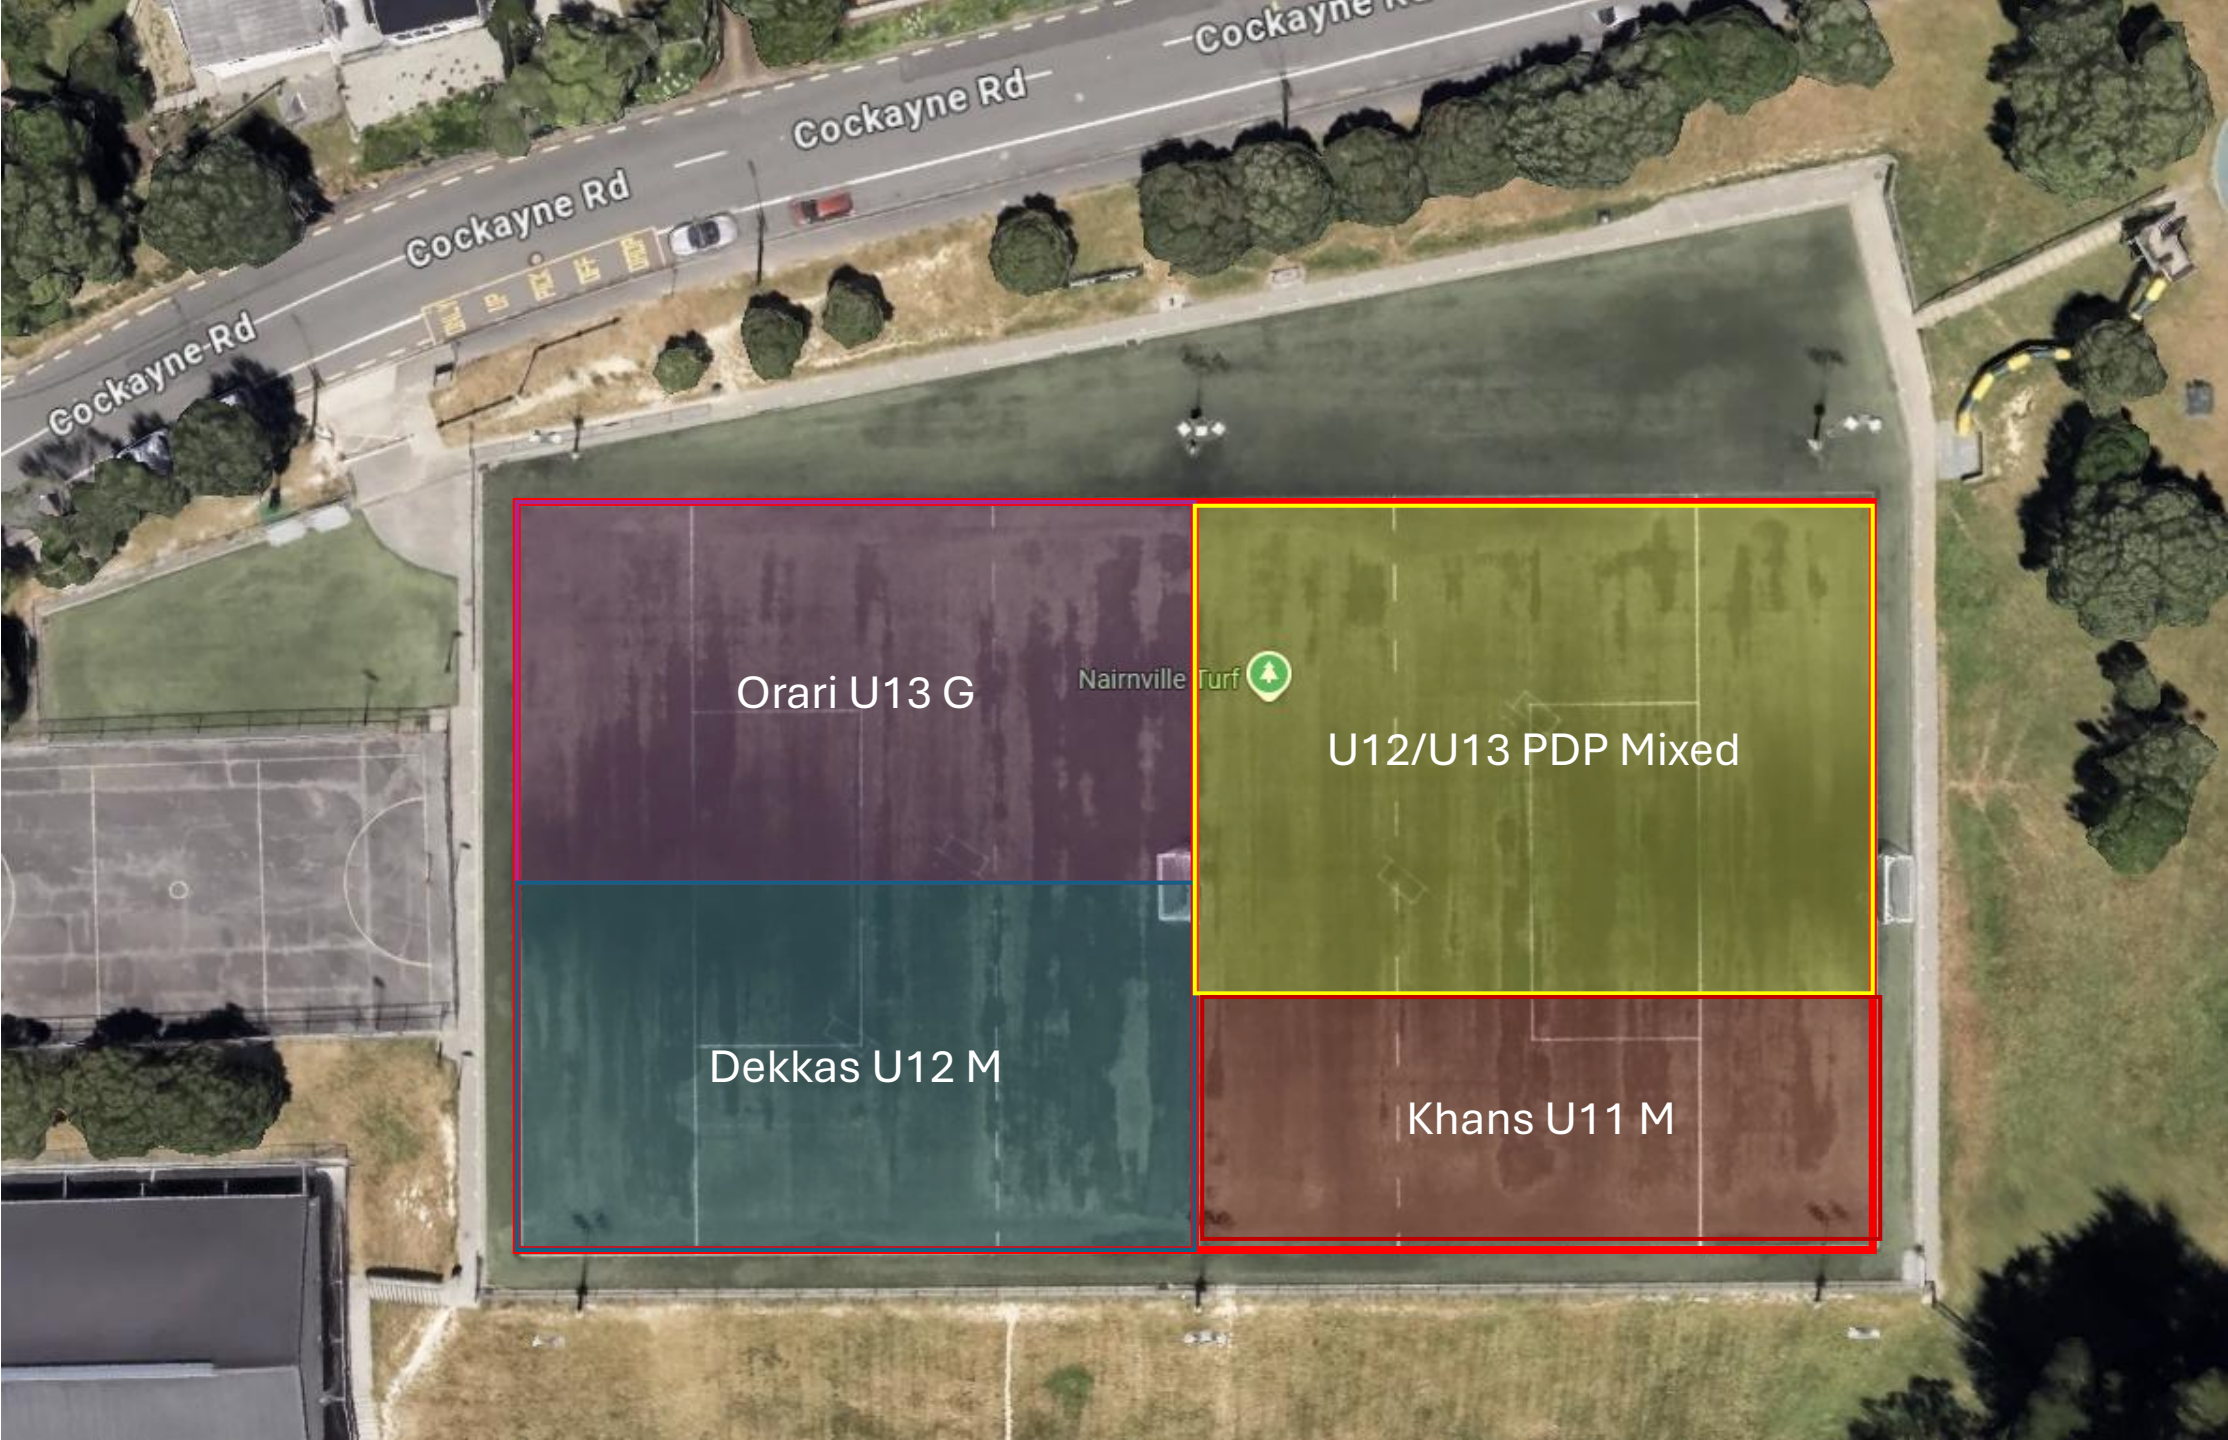

# Thursday

5.45 – 6.45  
*PDP*

6.00 – 7.00  
*Orari, Dekkas,  
Khans*